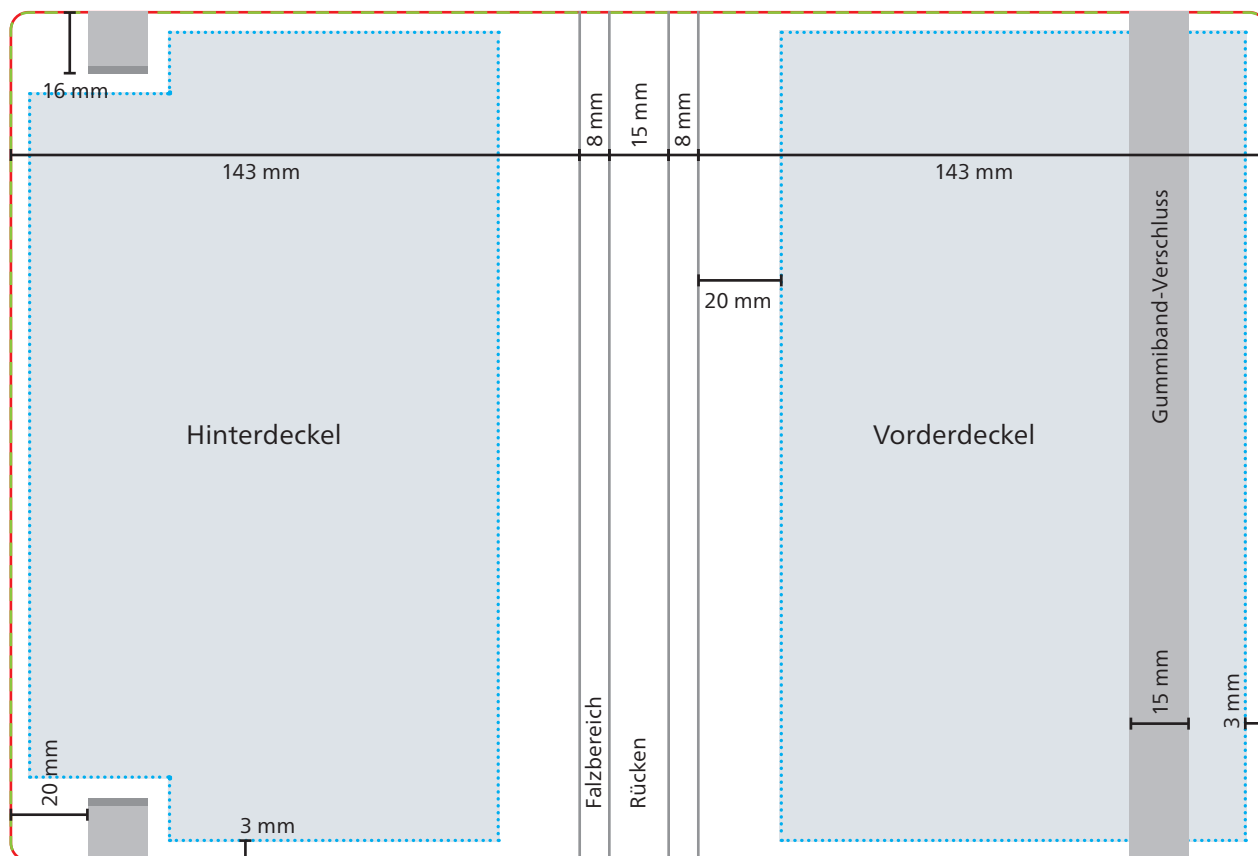

Einband

 **Datenformat/Endformat**
317 x 215 mm

 **Druckbild**

 **Safe area**
Vorder- und Hinterdeckel: 120 x 209 mm

 **Max. Motivgröße: 100 x 50 mm**

Das Grafik-Datenblatt ist nicht maßstabsgetreu und stellt keine Druckvorlage dar. Auf Wunsch stellen wir Ihnen gerne entsprechende Standskizzen und Layoutvorlagen im Originalformat bereit.