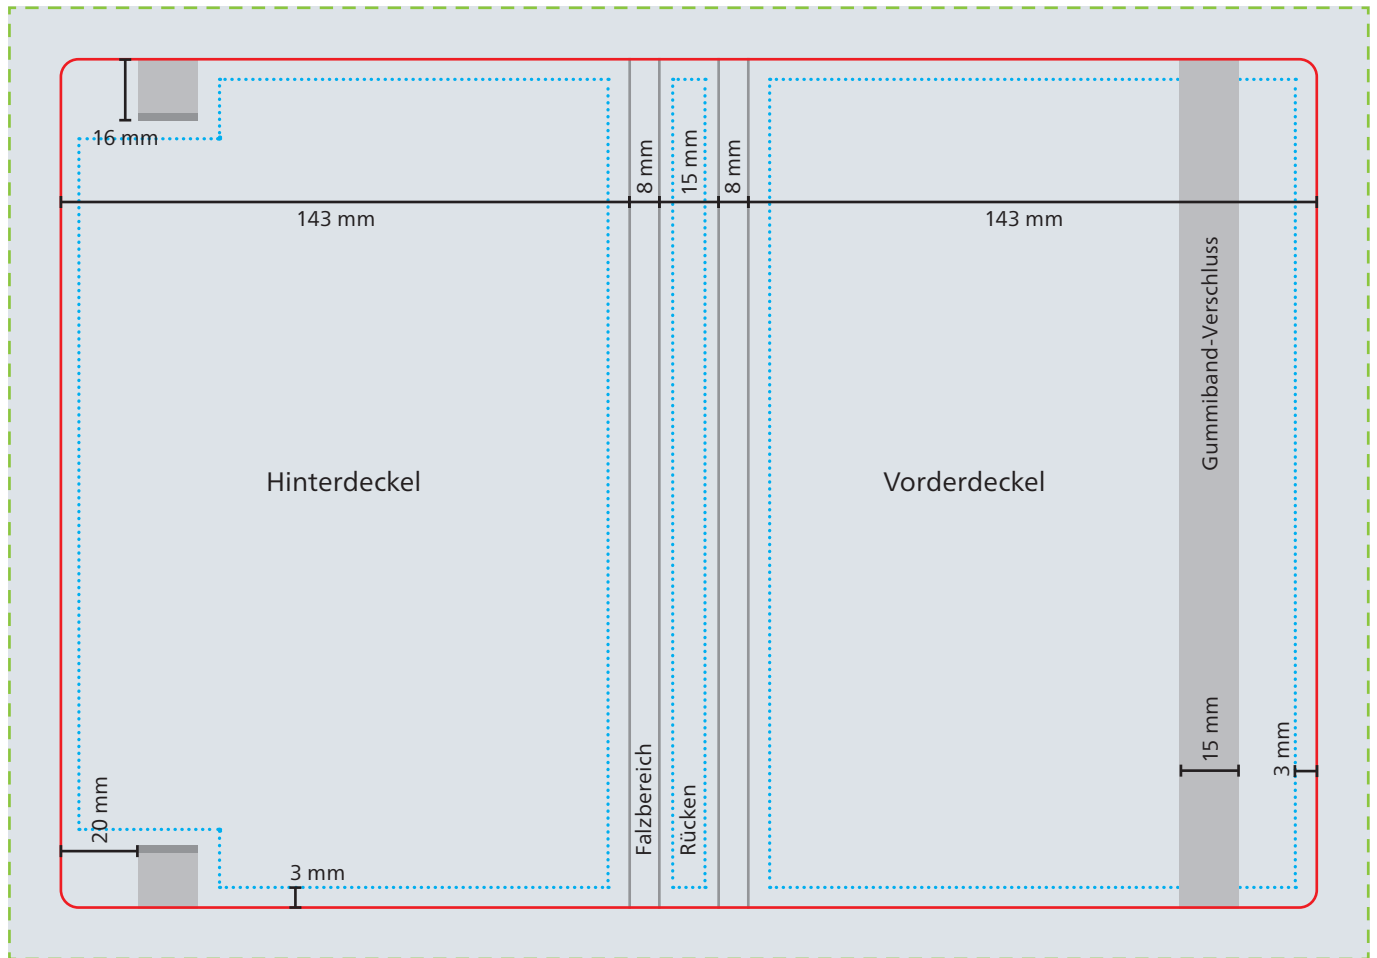

Einband

--- Datenformat
347 x 245 mm

— Werbefläche Endformat
317 x 215 mm

■ Druckbild
inkl. 15 mm Überfüllung

□ Safe area
Vorder- und Hinterdeckel: 137 x 209 mm
Rücken: 9 x 209 mm

Die Naturbedruckstoffe **Natura** und **Naturkarton** sind Einbandmaterialien mit natürlicher Papieroberfläche ohne den Schutz einer Folienkaschierung.

Daher sind bei der Gestaltung von Werbeindrucken im 4C-Digital- und Offsetdruck folgende Hinweise zu berücksichtigen:

- Bereits während der Produktion tritt an den Einschlagkanten und im Buchfalz bei vollflächigem Farbauftrag ein Falzbruch auf, wodurch die ursprüngliche Papierfarbe sichtbar wird.
- Scheuerspuren sind insbesondere bei großflächigen und dunklen Motiven nicht vollständig zu vermeiden, da Farbpigmente des Drucks ohne Folienschutz auf der Papieroberfläche liegen.
- Bei den Materialien **Natura braun** und **Naturkarton braun**, die keine green+blue-Einbände sind, ist ein deckender 4C-Druck nicht möglich, da die Farbwirkung durch den braunen Bedruckstoff beeinflusst wird.