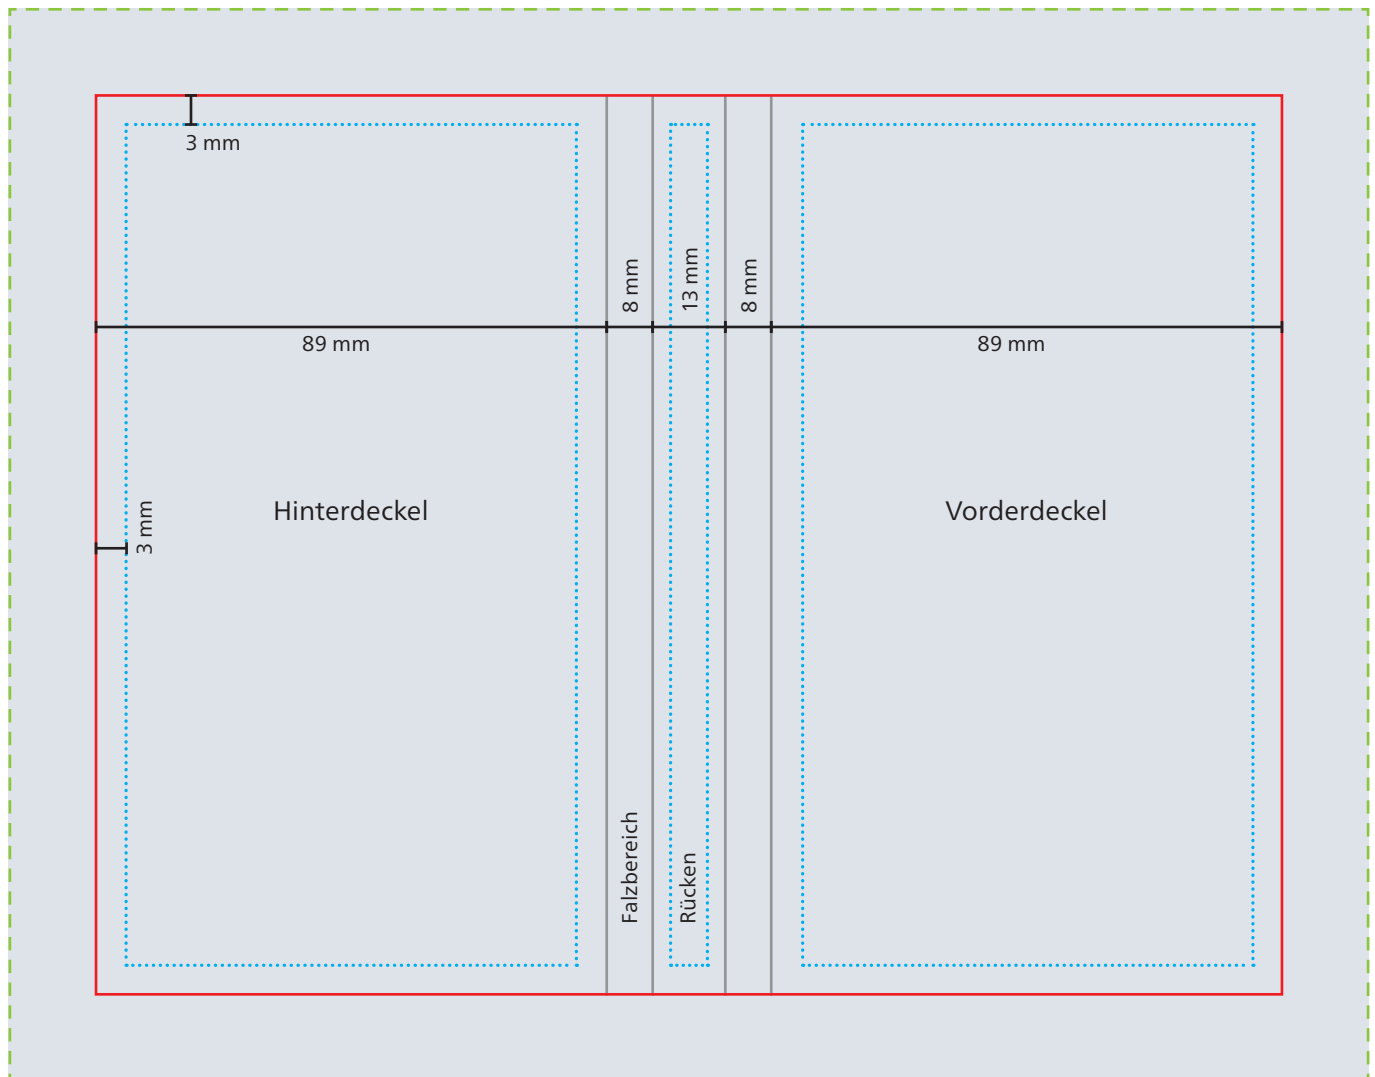

Einband

--- Datenformat
237 x 187 mm

— Werbefläche Endformat
207 x 157 mm

■ Druckbild
inkl. 15 mm Überfüllung

□ Safe area
Vorder- und Hinterdeckel: 83 x 151 mm
Rücken: 7 x 151 mm

Das Grafik-Datenblatt ist nicht maßstabsgetreu und stellt keine Druckvorlage dar. Auf Wunsch stellen wir Ihnen gerne entsprechende Standskizzen und Layoutvorlagen im Originalformat bereit.