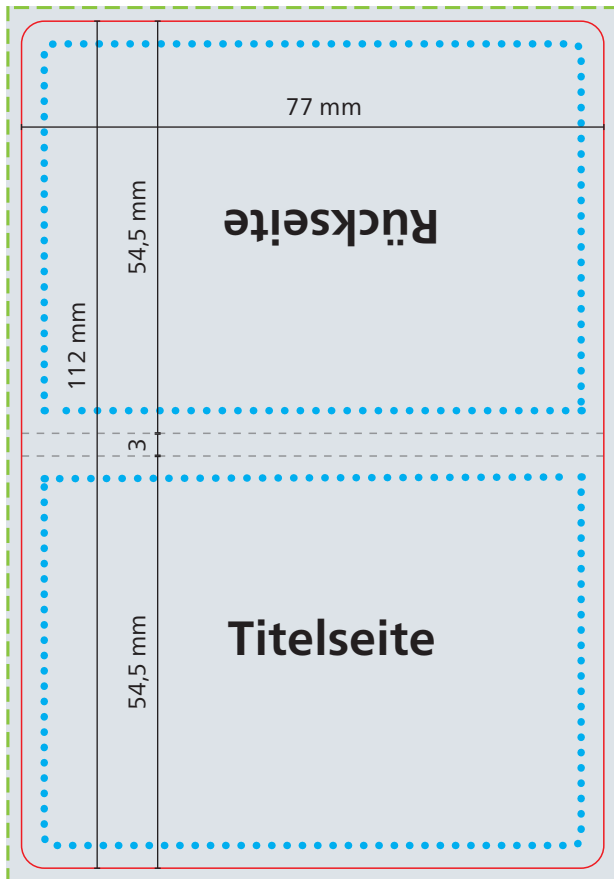

## 1. Umschlag

Druck: 4/4 Euroskala

Vollflächendruck ist aufgrund eines möglichen Falzbruchs bei Naturkarton-Materialien nur innerhalb der **safe area** zu empfehlen. Dieser Falzbruch ist physikalisch bedingt und stellt keinen Reklamations-Grund dar.

Außenseiten

Innenseiten

**Datenformat**  
81 x 116 mm

**Werbefläche Endformat**  
77 x 112 mm

geschlossen:  
ca. 77 x 54 mm  
Höhe ca. 3 mm

**Druckbild**  
inkl. 2 mm Anschnitt

**Safe area**  
Titel- und Rückseite,  
Innenseite (U2): 71 x 48,5 mm  
Abstand:  
mindestens 3 mm

### Herstellerkennung lt. Produktsicherheitsgesetz:

Jedes Verbraucherprodukt muss eine zustellungsfähige Anschrift (Firma, Straße/Nr., PLZ/Ort) des Herstellers oder des Wiederverkäufers oder des Endkunden aufweisen. Bitte integrieren Sie die gewünschte Anschrift ins Druckbild. Schriftgröße mind. 6 pt.  
**TIPP:** Bei 4/4-fbg. Druck kann die Anschrift auch (nicht sichtbar) unterhalb eines Papiermarker-Streifens platziert werden.