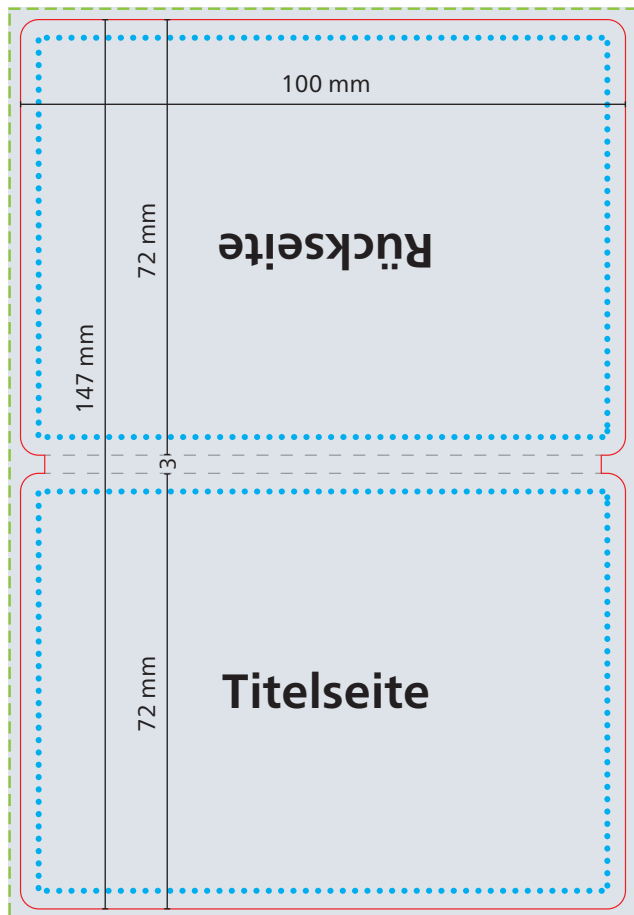

1. Umschlag

Druck: 4/4 Euroskala

Vollflächendruck ist aufgrund eines möglichen Falzbruchs bei Naturkarton-Materialien nur innerhalb der **safe area** zu empfehlen. Dieser Falzbruch ist physikalisch bedingt und stellt keinen Reklamations-Grund dar.

Außenseiten

Innenseiten

Datenformat
104 x 151 mm

Werbefläche
Endformat
100 x 147 mm

geschlossen:
ca. 100 x 72 mm
Höhe ca. 3 mm

Druckbild
inkl. 2 mm Anschnitt

Safe area
Titel- und Rückseite,
Innenseite (U2): 94 x 66 mm
Abstand: mindestens 3 mm

2. Inhaltsblatt

Druck: 4/4 Euroskala

Vorderseite ausgeklappt

Layout Hochformat

Rückseite ausgeklappt

Layout Hochformat

Datenformat
464 x 324 mm

Werbefläche Endformat
460 x 320 mm
geschlossen: 92 x 64 mm

Druckbild
inkl. 2 mm Anschnitt

Klebefläche
Druckbild verdeckt

Safe area
Titel- und Rückseite:
454 x 314 mm
Abstand: mindestens 3 mm

Die Naturbedruckstoffe **Natura** und **Naturkarton** sind Einbandmaterialien mit natürlicher Papieroberfläche ohne den Schutz einer Folienkaschierung.