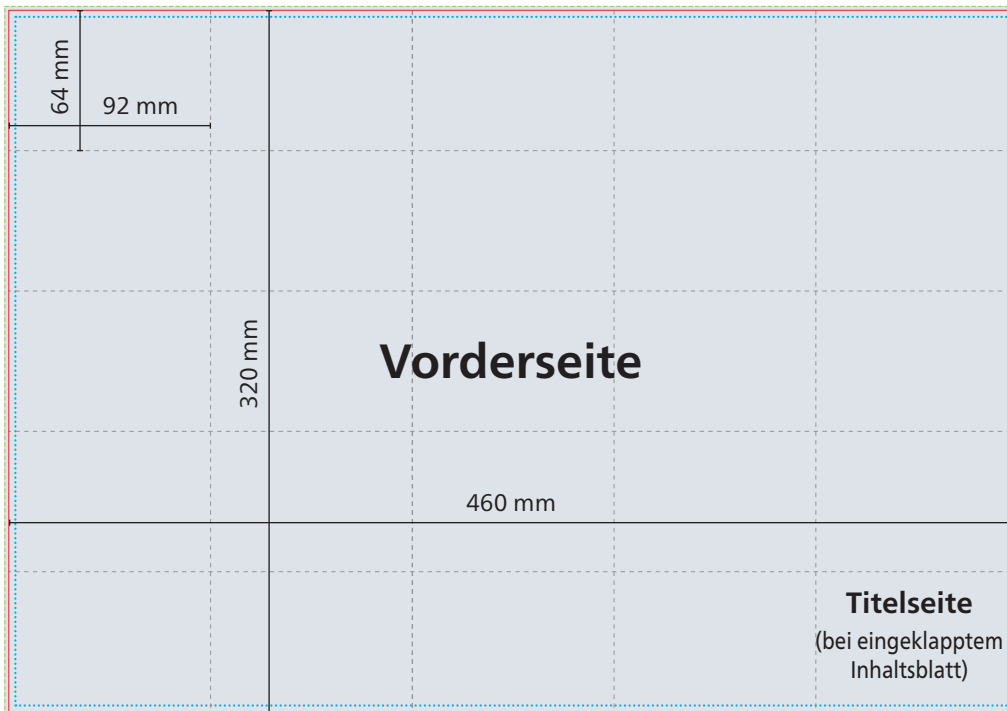

Außenseiten

Innenseiten

Datenformat
104 x 151 mm

Werbefläche
Endformat
100 x 147 mm

geschlossen:
ca. 100 x 72 mm
Höhe ca. 3 mm

Druckbild
inkl. 2 mm Anschnitt

Safe area
Titel- und Rückseite,
Innenseite (U2): 94 x 66 mm
Abstand: mindestens 3 mm

2. Inhaltsblatt

Druck: 4/4 Euroskala

Vorderseite ausgeklappt

Layout Hochformat

Rückseite ausgeklappt

Layout Hochformat

Datenformat
464 x 324 mm

Werbefläche Endformat
460 x 320 mm
geschlossen: 92 x 64 mm