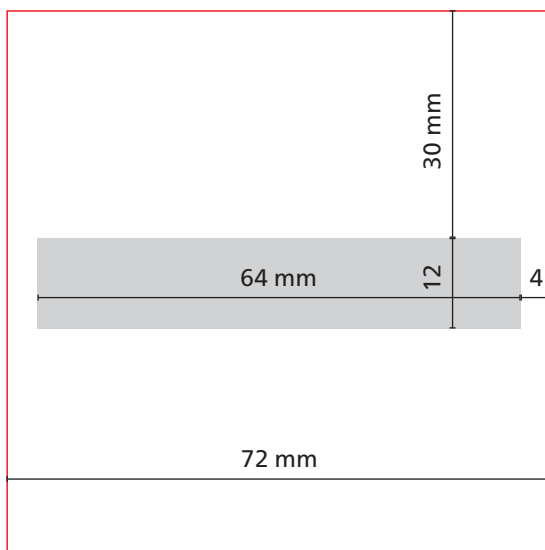

1b.) Herstellerkennung auf dem Haftnotiz-Bodenblatt (optional)

Die Herstellerkennung ist auf der Rückseite des 72 x 72 Haftnotiz-Bodenblattes lesbar. Die Herstellerkennung wird mit einem zweckdienlichen Verfahren in Schwarz aufgebracht und ist z.B. geeignet für Herstellerkennungen oder Werbemittelkennziffern. Mögliche Farbaussetzer und Standschwankungen von +/- 4 mm sind produktionsbedingt nicht auszuschließen. Datenanlage wie folgt: 1-farbig Schwarz, Rastertonwerte sind nicht umsetzbar. Linienstärken positiv: mindestens 0,10 mm, negativ: mindestens 0,25 mm (dies entspricht einer Schriftgröße in Regular, bzw. Bold, von ca. 6 pt.)

Wir bieten zur Erfüllung des Produktsicherheitsgesetzes, drei mögliche Kennzeichnungen auf dem Bodenblatt

1. Neutrale Anschrift der PDP GmbH mit Recycling-Hinweis (ohne Mehrkosten)

green&blue

Made in Germany by PDP GmbH · Im Reil 4 · 55262 Ingelheim

2. Händler-Anschrift mit Recycling-Hinweis (ohne Mehrkosten)

green&blue

Muster-Händler GbR · Musterstraße 1 · 55176 Musterstadt

3. Individuelle Anschrift mit optionalem Recycling-Hinweis (gegen Mehrpreis)

Senefelder GmbH & Co. KG
Cheruskerring 53
38124 Braunschweig · Germany

Senefelder GmbH & Co. KG
Cheruskerring 53 · 38124 Braunschweig · Germany

Herstellerkennung nicht angeschnitten

Datenanlage:

**1-fbg. Schwarz
(Rastertonwerte nicht möglich!)**

Fläche für Kennungen:

Höhe: 12 mm
Breite: 64 mm

Positionierung / Abstände:

Oben: 30 mm
links und rechts: 4 mm