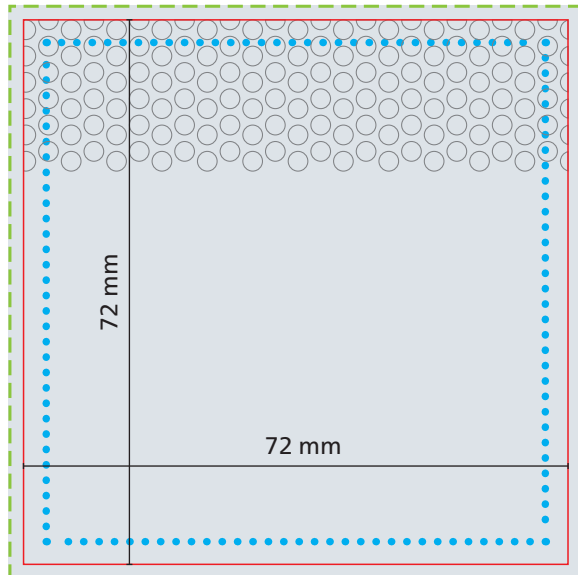

## 1a.) Haftnotizen 72 x 72 mm

Druck: 4/0 Euroskala

rückseitige  
Klebespur

--- Datenformat  
76 x 76 mm

— Werbefläche  
Endformat  
72 x 72 mm

■ Druckbild  
inkl. 2 mm Anschnitt

⋯ Safe area  
66 x 66 mm  
Abstand:  
mindestens 3 mm

## 1b.) Herstellerkennung auf dem Haftnotiz-Bodenblatt (optional)

Die Herstellerkennung ist auf der Rückseite des 72 x 72 Haftnotiz-Bodenblattes lesbar. Die Herstellerkennung wird mit einem zweckdienlichen Verfahren in Schwarz aufgebracht und ist z.B. geeignet für Herstellerkennungen oder Werbemittelkennziffern. Mögliche Farbaussetzer und Standschwankungen von +/- 4 mm sind produktionsbedingt nicht auszuschließen. Datenanlage wie folgt: 1-farbig Schwarz, Rastertonwerte sind nicht umsetzbar. Linienstärken positiv: mindestens 0,10 mm, negativ: mindestens 0,25 mm (dies entspricht einer Schriftgröße in Regular, bzw. Bold, von ca. 6 pt.)

Höhe: 12 mm  
Breite: 64 mm

**Positionierung / Abstände:**

Oben: 30 mm  
links und rechts: 4 mm

Das Grafik-Datenblatt ist nicht maßstabsgetreu und stellt keine Druckvorlage dar. Auf Wunsch stellen wir Ihnen gerne entsprechende Standskizzen und Layoutvorlagen im Originalformat bereit.