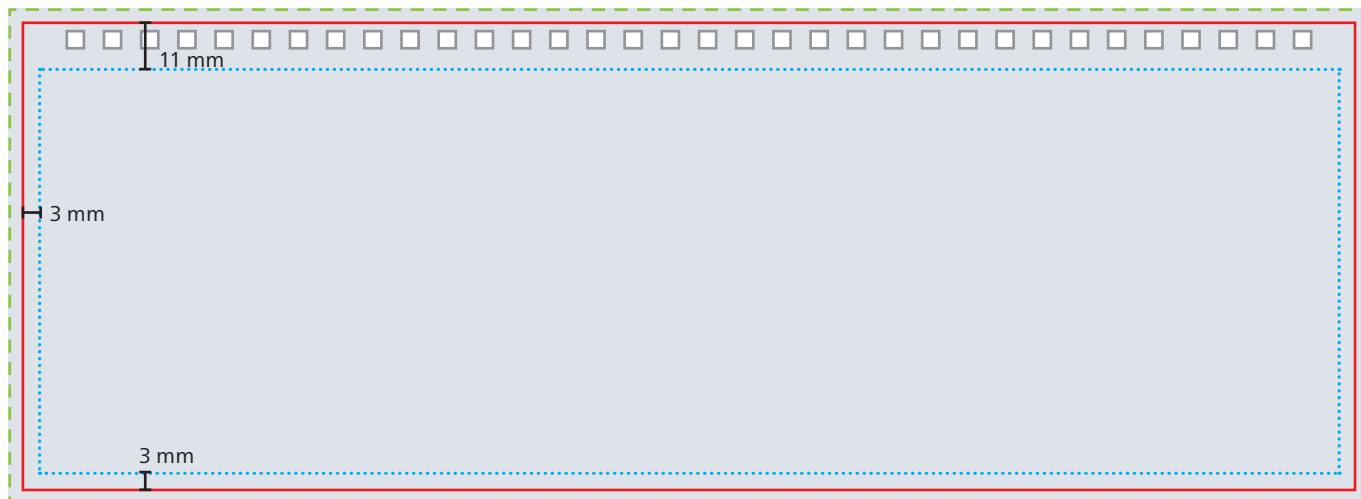

Einband

Oberdeckel

Unterdeckel

- - - **Datenformat**
Oberdeckel: 310 x 113 mm
Unterdeckel: 310 x 141 mm
- **Endformat**
Oberdeckel: 304 x 107 mm
Unterdeckel: 304 x 135 mm

Druckbild
inkl. 3 mm Beschnitt

Safe area
Oberdeckel: 298 x 93 mm
Fußleiste: 298 x 24 mm

! **Überfüllung**
Fußleiste: Motiv 3 mm nach oben überfüllen

Das Grafik-Datenblatt ist nicht maßstabsgetreu und stellt keine Druckvorlage dar. Auf Wunsch stellen wir Ihnen gerne entsprechende Standskizzen und Layoutvorlagen im Originalformat bereit.