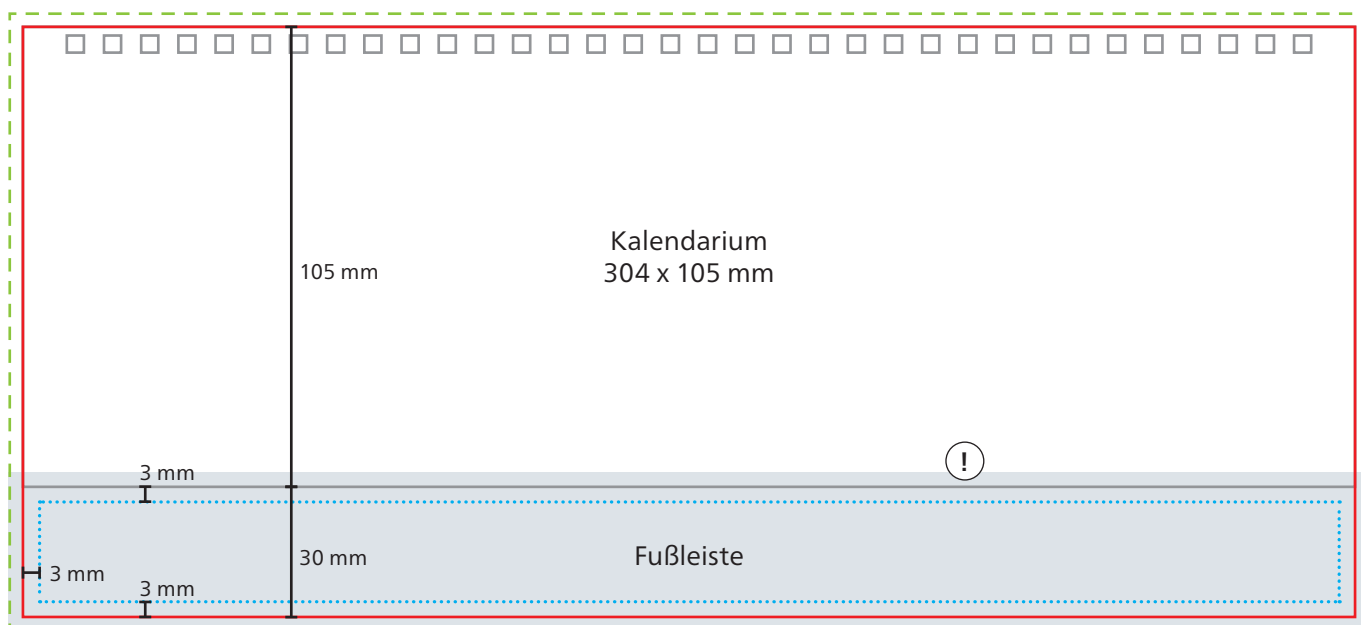

Einband

Oberdeckel

Unterdeckel

- - - **Datenformat**
Oberdeckel: 310 x 113 mm
Unterdeckel: 310 x 141 mm
- **Endformat**
Oberdeckel: 304 x 107 mm
Unterdeckel: 304 x 135 mm

Druckbild
inkl. 3 mm Beschnitt

Safe area
Oberdeckel: 298 x 93 mm
Fußleiste: 298 x 24 mm

! **Überfüllung**
Fußleiste: Motiv 3 mm nach oben überfüllen

Das Grafik-Datenblatt ist nicht maßstabsgetreu und stellt keine Druckvorlage dar. Auf Wunsch stellen wir Ihnen gerne entsprechende Standskizzen und Layoutvorlagen im Originalformat bereit.